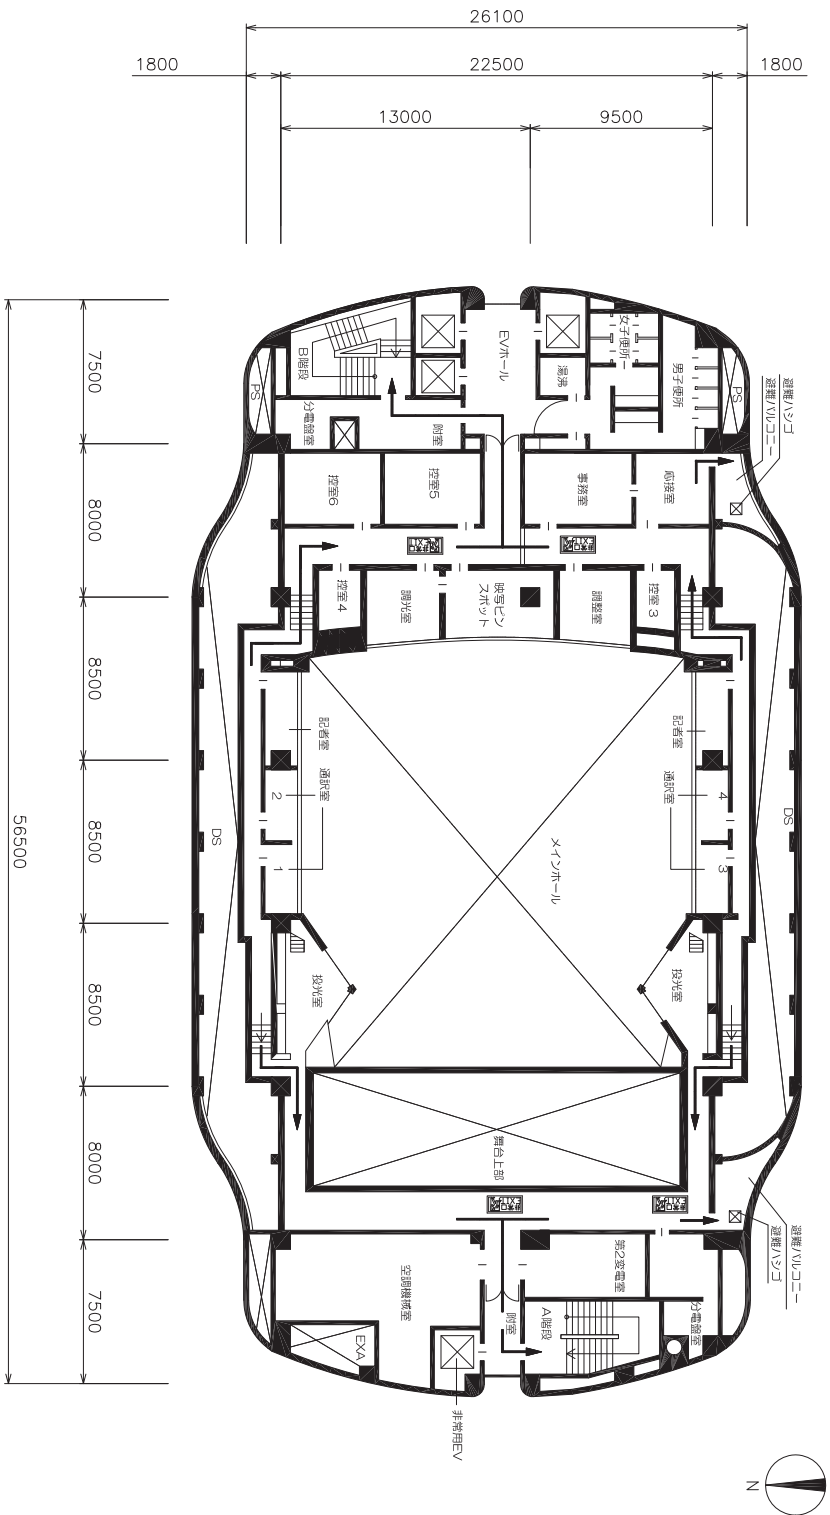

7階 S=1:200

ご注意事項

万一、火災を発生されましたら、すぐにお近くの係員か地下1階の防災センター（内線電話02007番）までお知らせ下さい。火災が発生し、非常ベルが鳴ったら避難誘導のマイク放送または、係員の誘導にしたがい、落ち着いて行動してください。なお、エレベーターは使用しないでください。

Caution

In the case of fire or fire alarm the information or emergency route will be announced by the authority. Please remain calm and follow the instructions of the hall staff. Do not use the elevators.