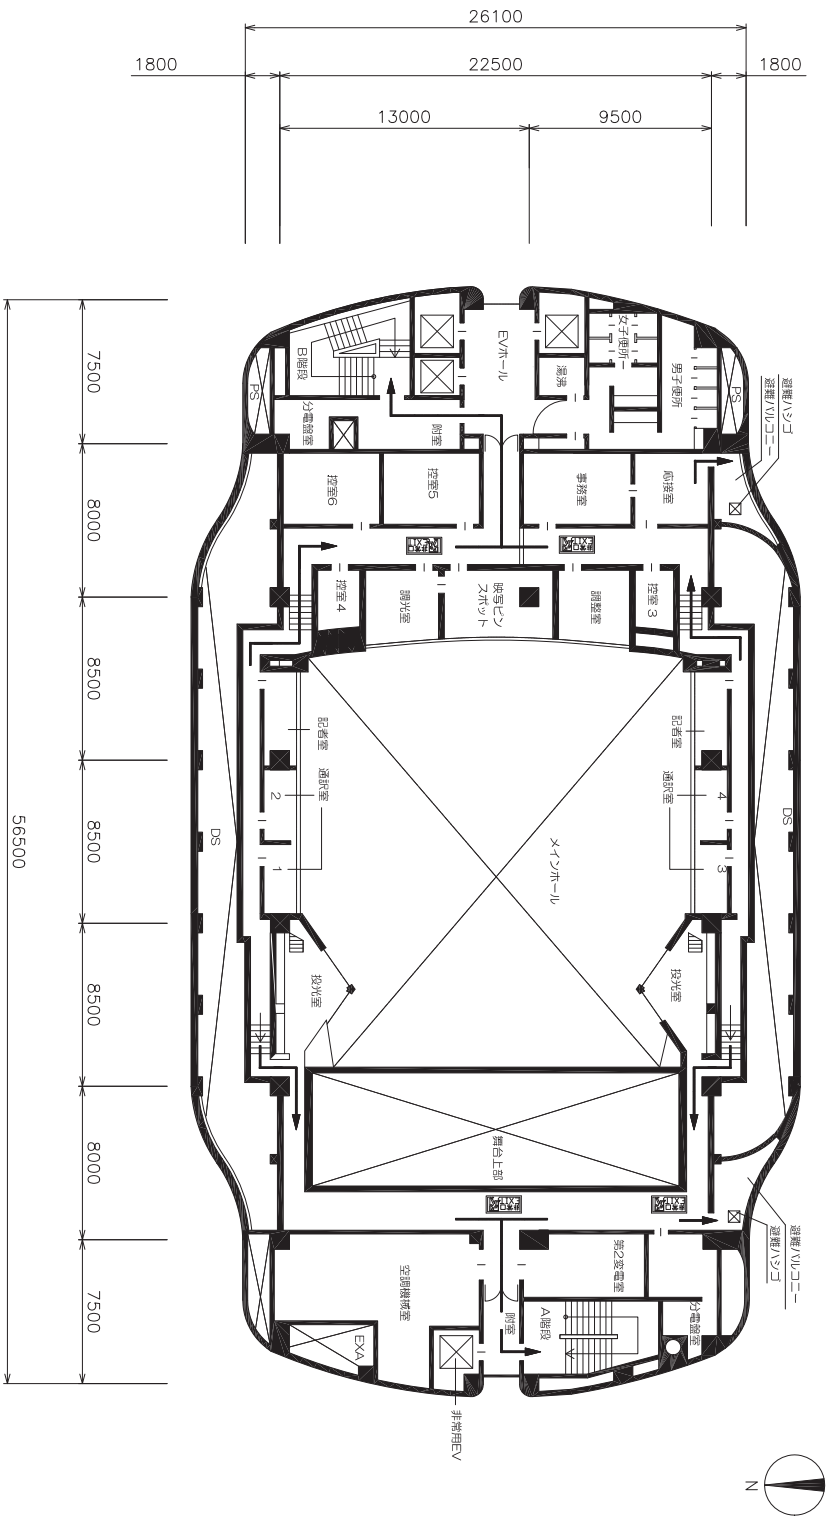

7階 S=1:200
 ご注意事項

万一、火災を発生されましたら、すぐにお近くの係員が地下1階の防災センター（内線電話02007番）までお知らせ下さい。火災が発生し、非常ベルが鳴ったら避難誘導のマイク放送または、係員の誘導にしたがい、落ち着いて行動してください。なお、エレベーターは使用しないでください。

Caution

In the case of fire or fire alarm the information or emergency route will be announced by the authority. Please remain calm and follow the instructions of the hall staff. Do not use the elevators.