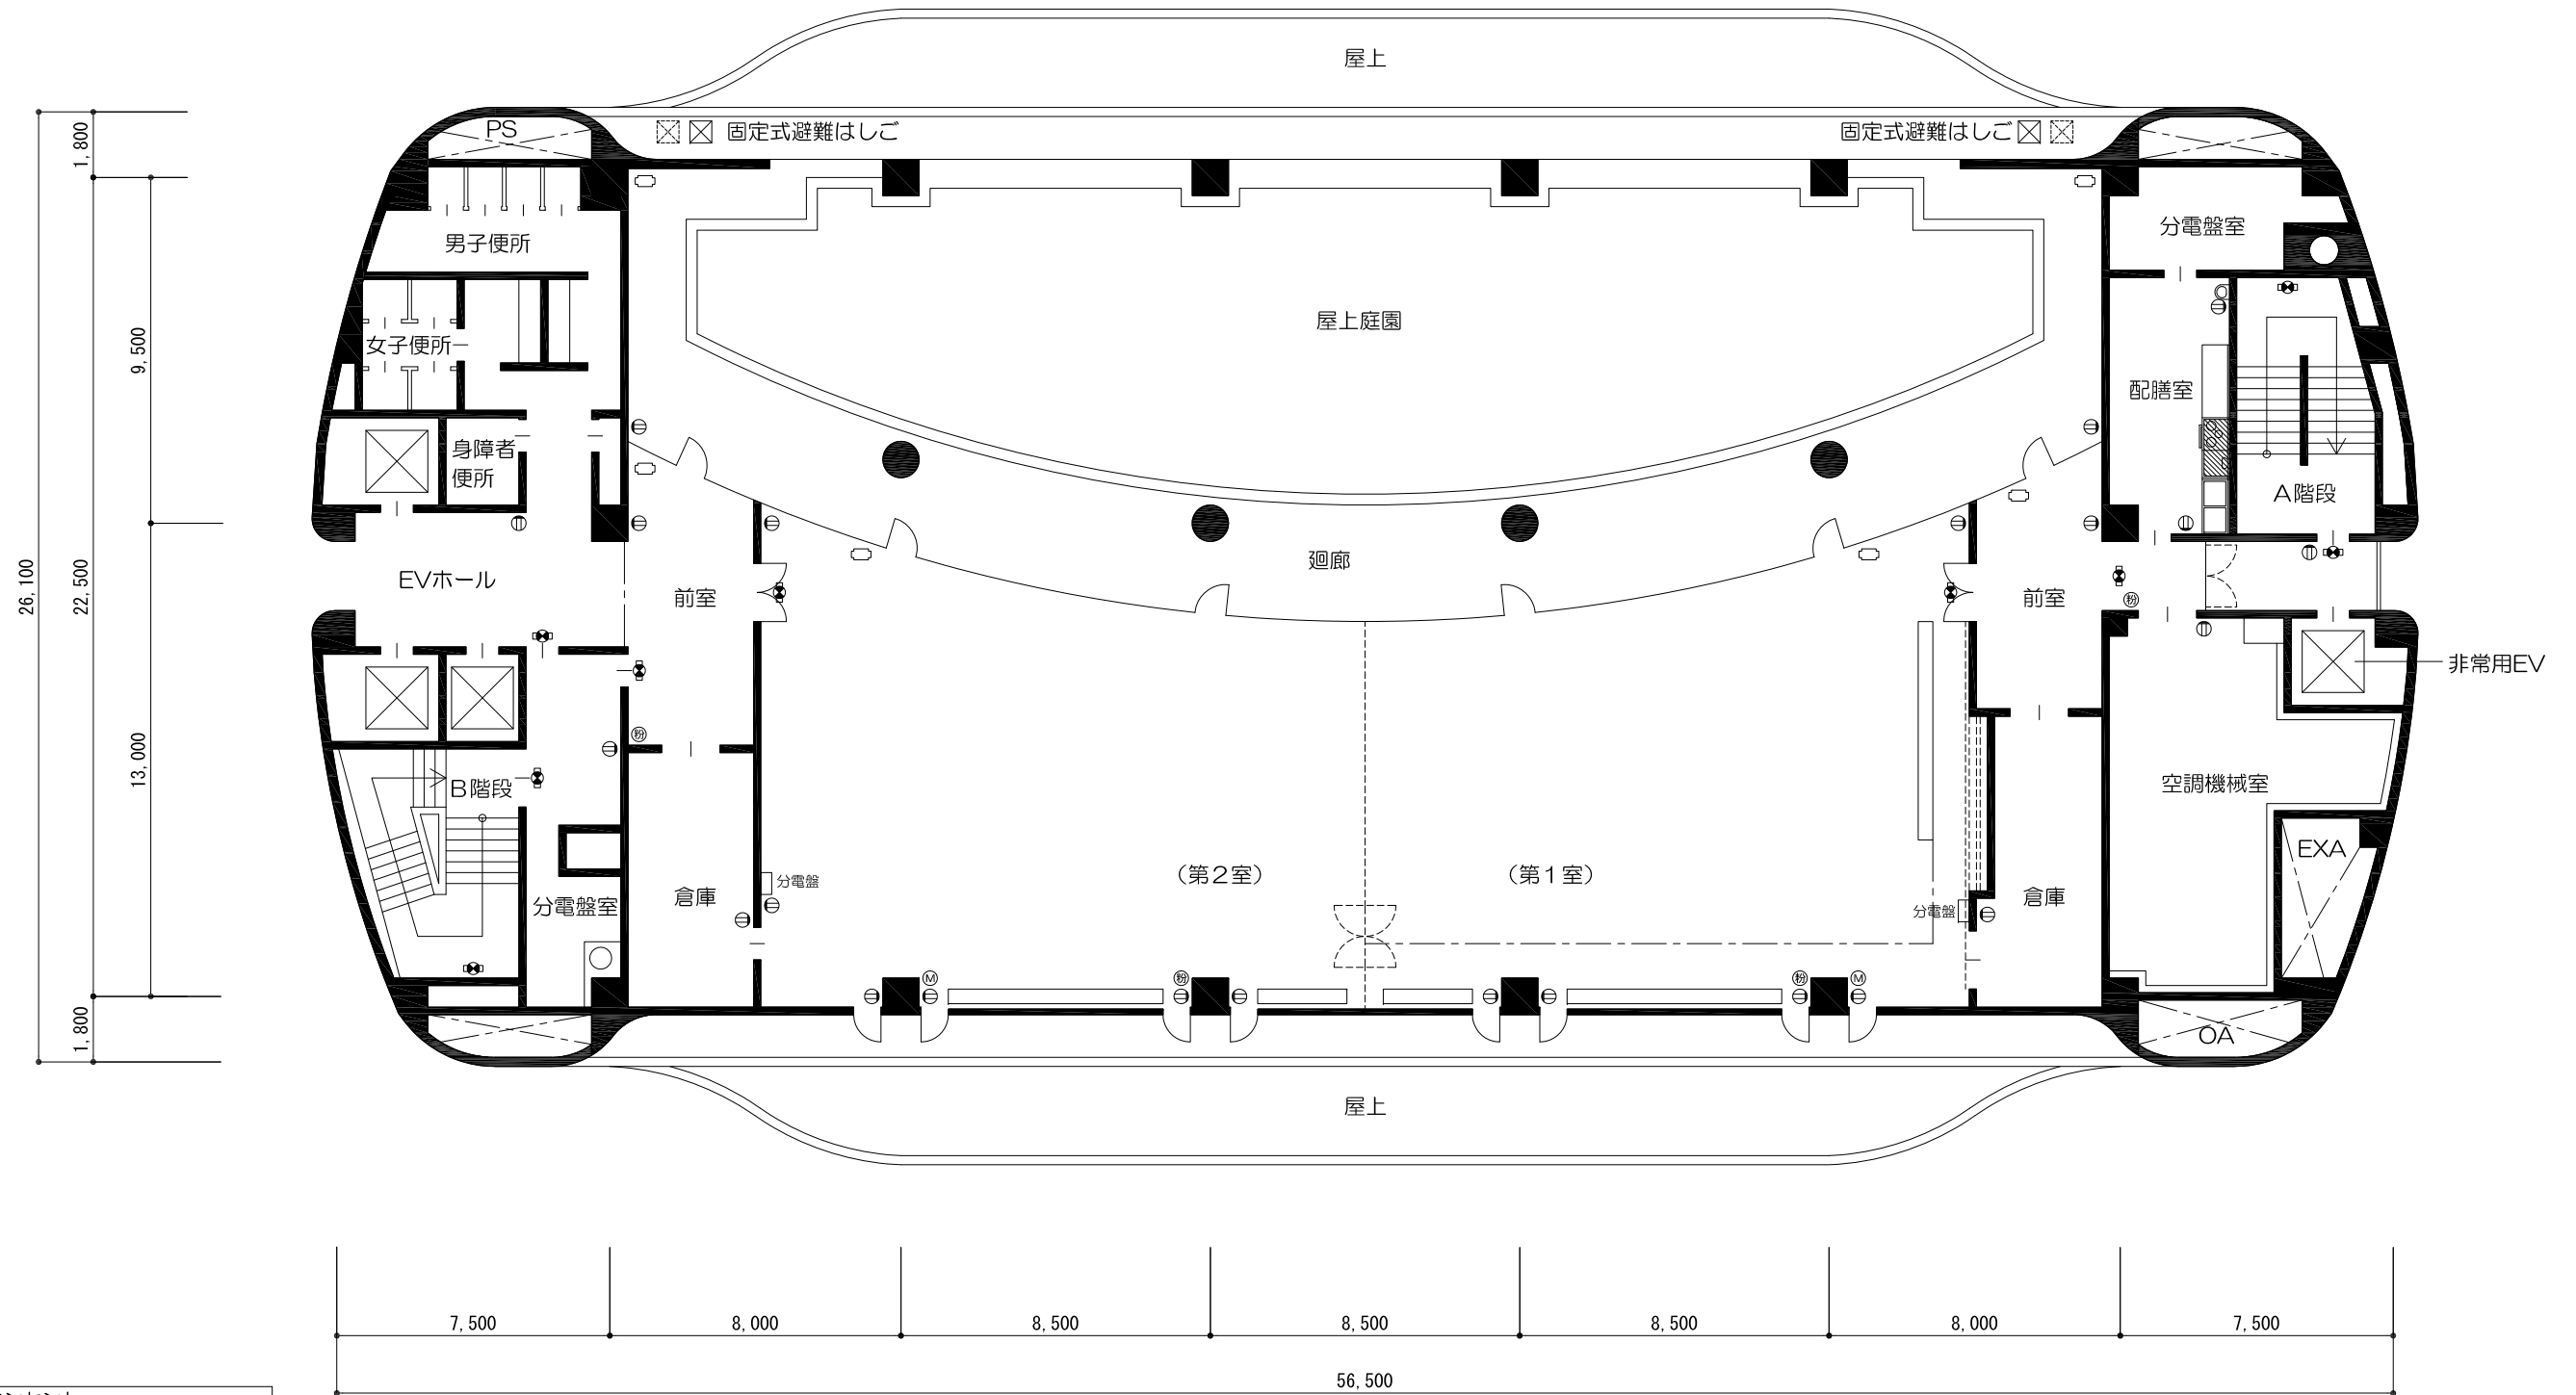

# 展望ホール

S=1:200

凡例

⊖	コンセント
Ⓜ	マイクジャック
☼	誘導灯
□	避難器具
Ⓢ	消火器

非常口・倉庫の前は、必ずあけて下さい。