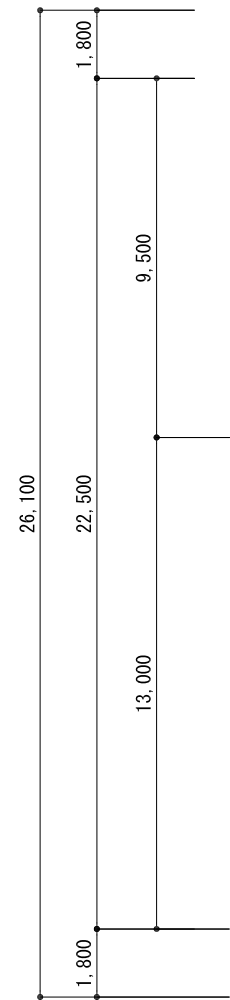

# 展望ホール

S=1:200

凡例

⊖	コンセント
Ⓜ	マイクジャック
☼	誘導灯
□	避難器具
Ⓢ	消火器

非常口・倉庫の前は、必ずあけて下さい。