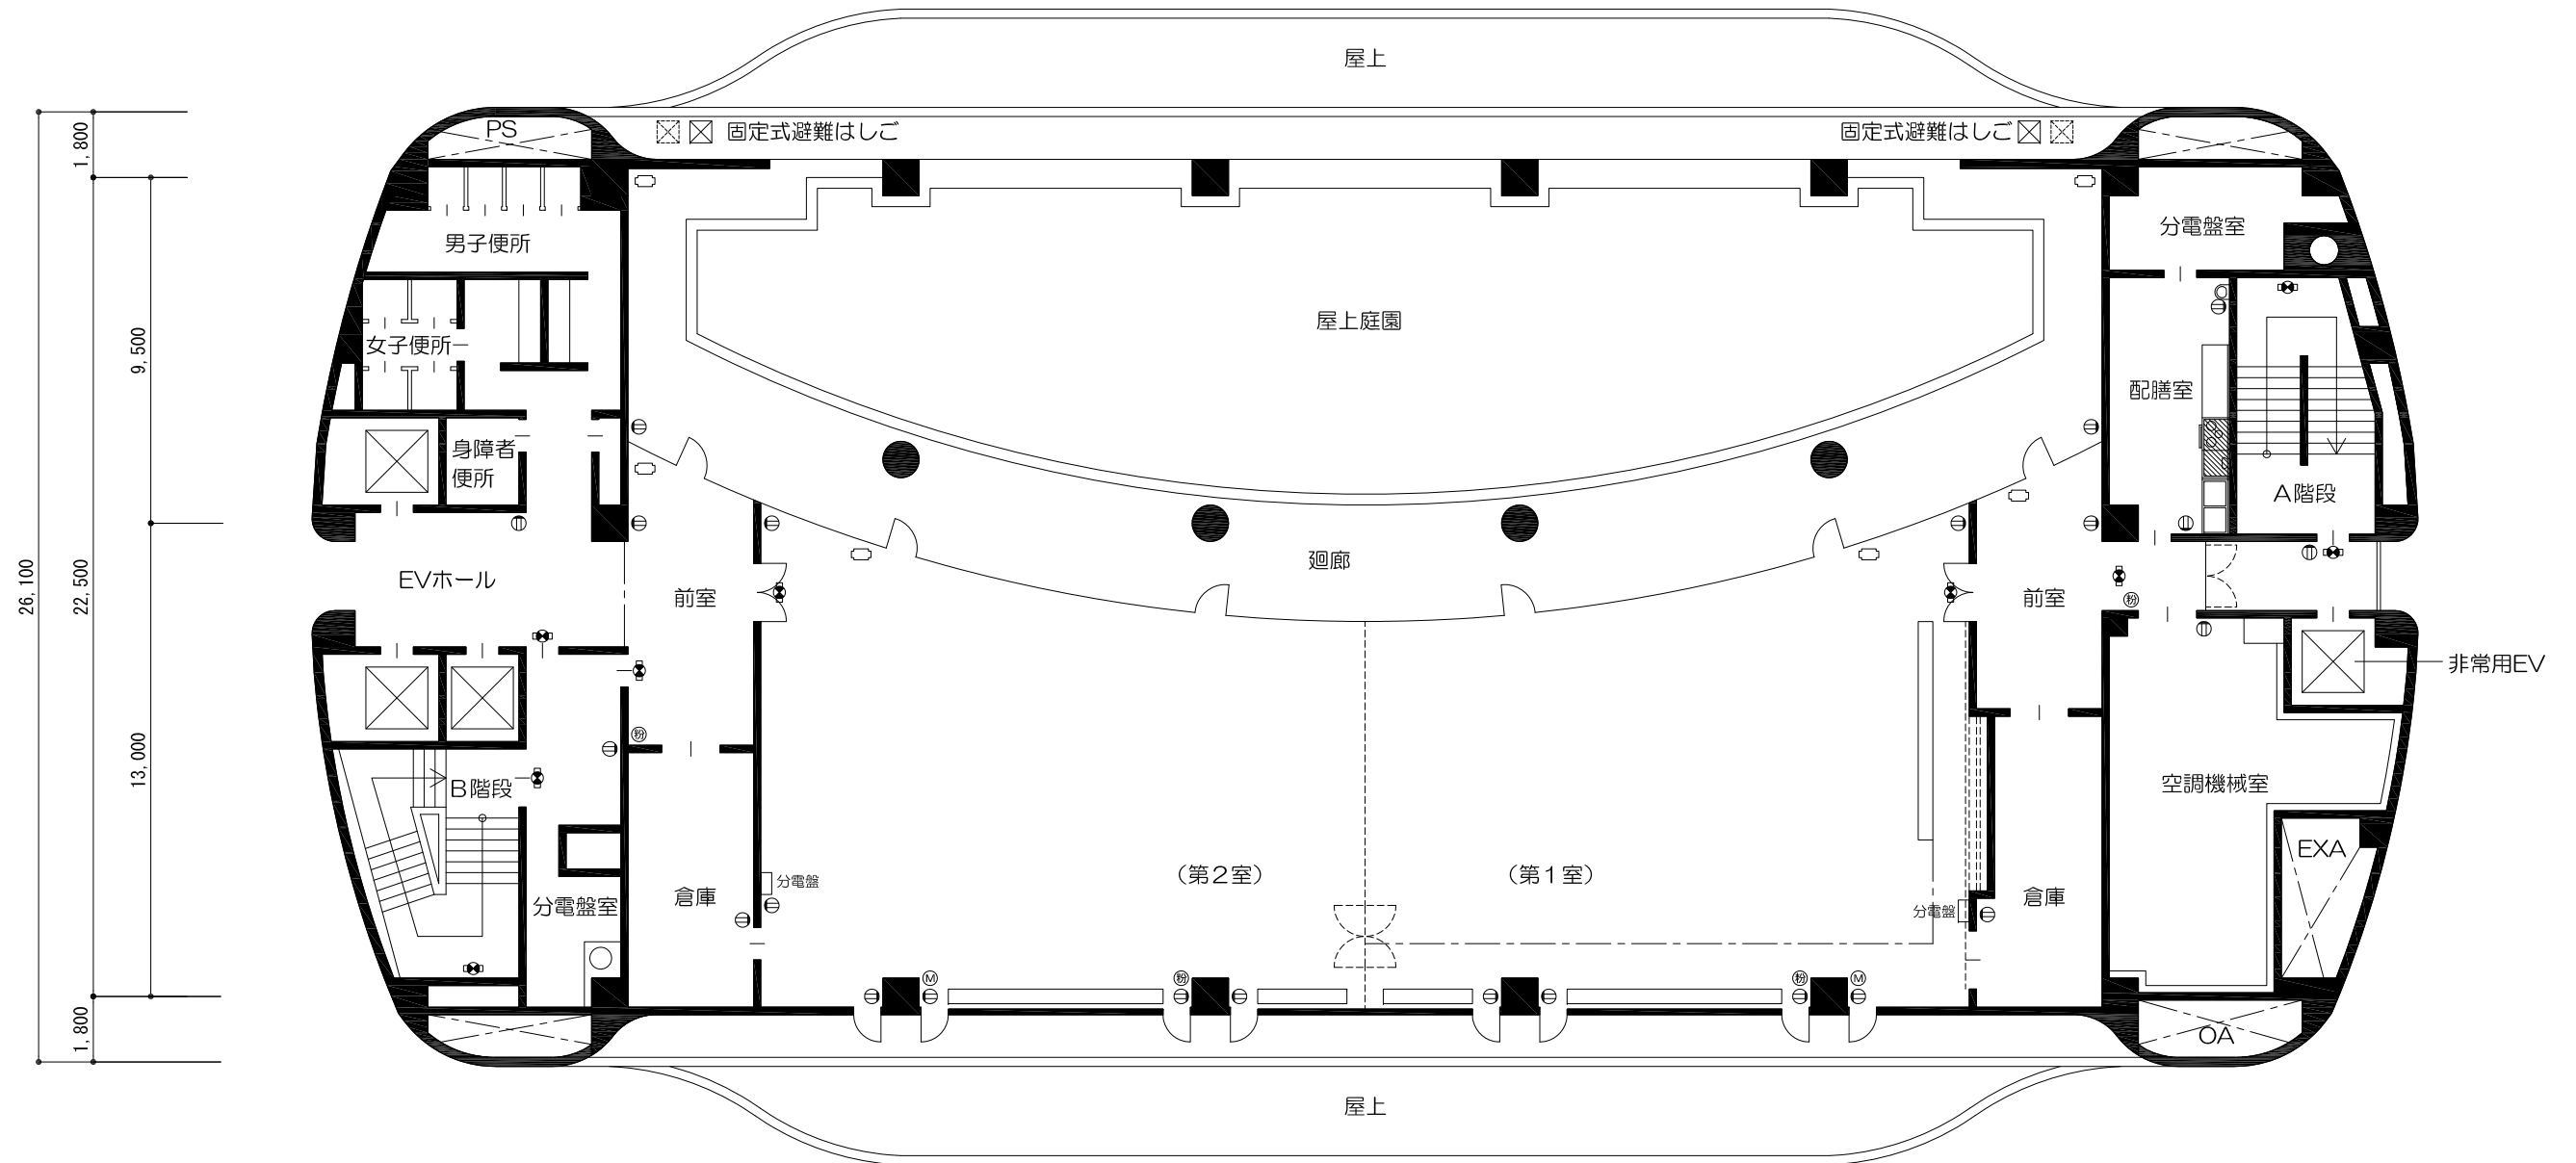

# 展望ホール

S=1:200

凡例

⊖	コンセント
Ⓜ	マイクジャック
☼	誘導灯
□	避難器具
Ⓢ	消火器

非常口・倉庫の前は、必ずあけて下さい。