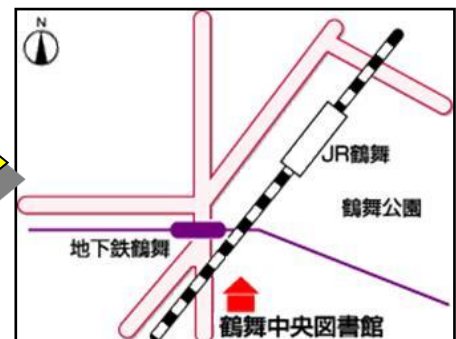

ご予約・
お問い合わせ

公益財団法人 名古屋産業振興公社
名古屋市新事業支援センター

〒464-0856 名古屋市千種区吹上2-6-3 名古屋市中企業振興会館

平日9:00～17:00のご相談 [予約制] は、名古屋市新事業支援センターまでお問い合わせ下さい。

TEL: 052-735-0808

FAX: 052-735-2065

E-mail: shien@nipc.or.jp