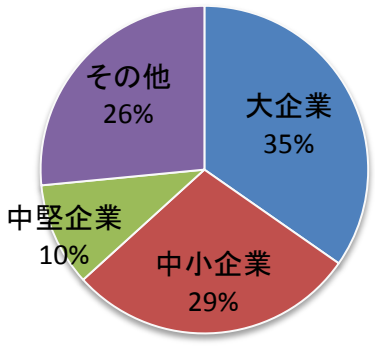

公益財団法人名古屋産業振興公社プラズマ技術産業応用センター実績 (平成22年度技術相談)

相談企業の内訳

所在地

規模

業種

相談内容の内訳

相談方法

技術分野