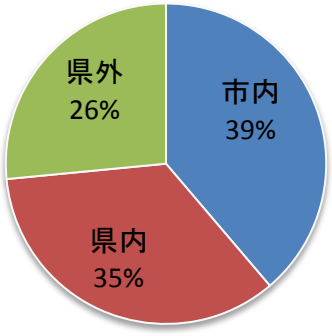

公益財団法人名古屋産業振興公社プラズマ技術産業応用センター実績 (平成22年度技術相談)

相談企業の内訳

所在地

規模

業種

相談内容の内訳

相談方法

技術分野