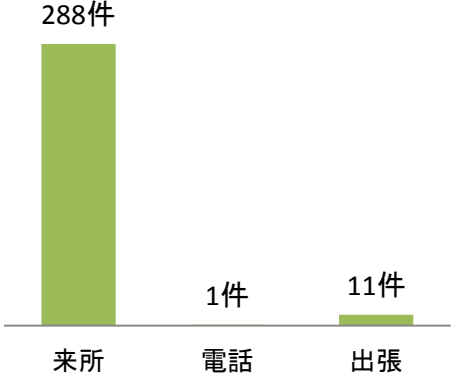

公益財団法人名古屋産業振興公社プラズマ技術産業応用センター実績 (平成22年度技術相談)

相談企業の内訳

所在地

規模

業種

相談内容の内訳

相談方法

技術分野