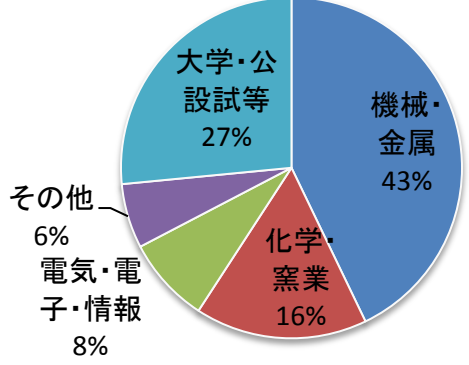

公益財団法人名古屋産業振興公社プラズマ技術産業応用センター実績 (平成22年度技術相談)

相談企業の内訳

所在地

規模

業種

相談内容の内訳

相談方法

技術分野