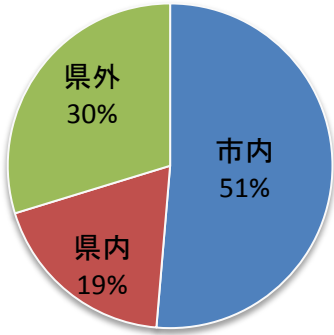

公益財団法人名古屋産業振興公社プラズマ技術産業応用センター実績 (平成22年度機器トライアル)

利用企業の内訳

所在地

規模

業種

使用機器の内訳