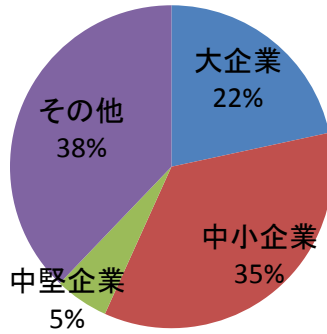

公益財団法人名古屋産業振興公社プラズマ技術産業応用センター実績 (平成22年度機器トライアル)

利用企業の内訳

所在地

規模

業種

使用機器の内訳