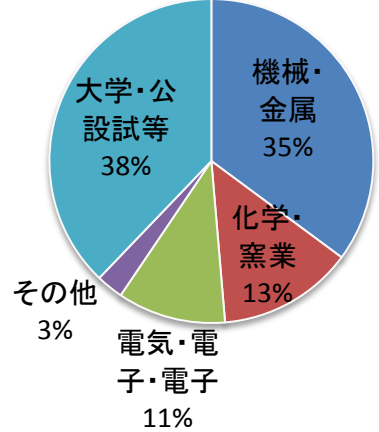

公益財団法人名古屋産業振興公社プラズマ技術産業応用センター実績 (平成22年度機器トライアル)

利用企業の内訳

所在地

規模

業種

使用機器の内訳