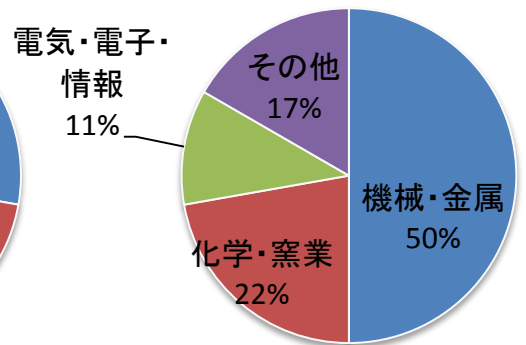

公益財団法人名古屋産業振興公社プラズマ技術産業応用センター実績 (平成25年度機器利用)

利用企業の内訳

所在地

規模

業種

使用機器の内訳