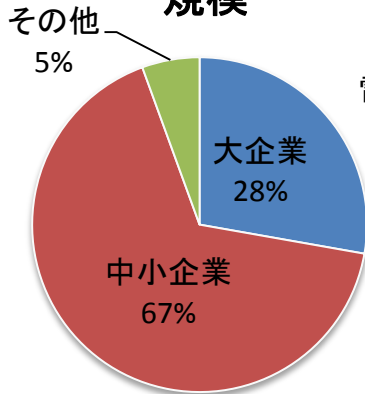

公益財団法人名古屋産業振興公社プラズマ技術産業応用センター実績 (平成25年度機器利用)

利用企業の内訳

所在地

規模

業種

使用機器の内訳