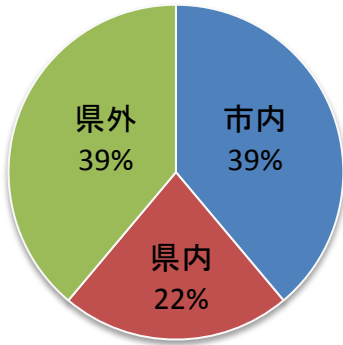

公益財団法人名古屋産業振興公社プラズマ技術産業応用センター実績 (平成25年度機器利用)

利用企業の内訳

所在地

規模

業種

使用機器の内訳