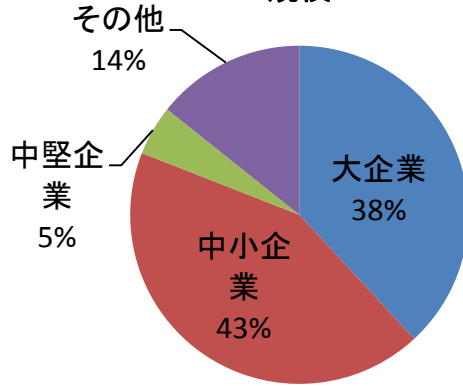

公益財団法人名古屋産業振興公社プラズマ技術産業応用センター実績 (平成26年度機器利用)

利用企業の内訳

所在地

規模

業種

使用機器の内訳