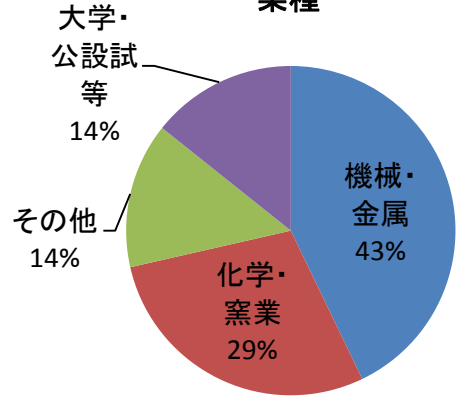

公益財団法人名古屋産業振興公社プラズマ技術産業応用センター実績 (平成26年度機器利用)

利用企業の内訳

所在地

規模

業種

使用機器の内訳