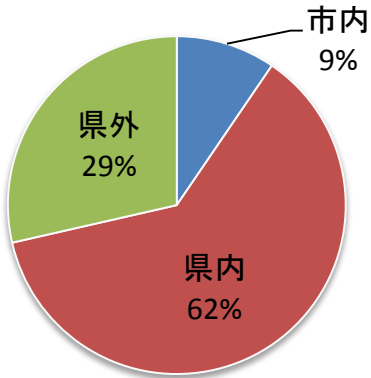

公益財団法人名古屋産業振興公社プラズマ技術産業応用センター実績 (平成26年度機器利用)

利用企業の内訳

所在地

規模

業種

使用機器の内訳