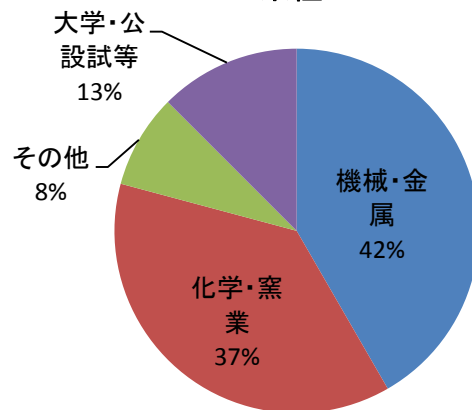

公益財団法人名古屋産業振興公社プラズマ技術産業応用センター実績 (平成27年度機器利用)

利用企業の内訳

所在地

規模

業種

使用機器の内訳