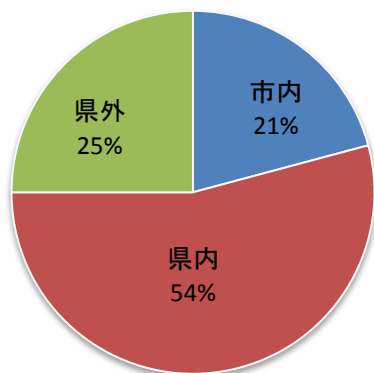

公益財団法人名古屋産業振興公社プラズマ技術産業応用センター実績 (平成27年度機器利用)

利用企業の内訳

所在地

規模

業種

使用機器の内訳