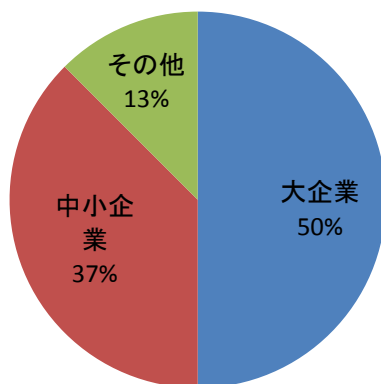

公益財団法人名古屋産業振興公社プラズマ技術産業応用センター実績 (平成27年度機器利用)

利用企業の内訳

所在地

規模

業種

使用機器の内訳