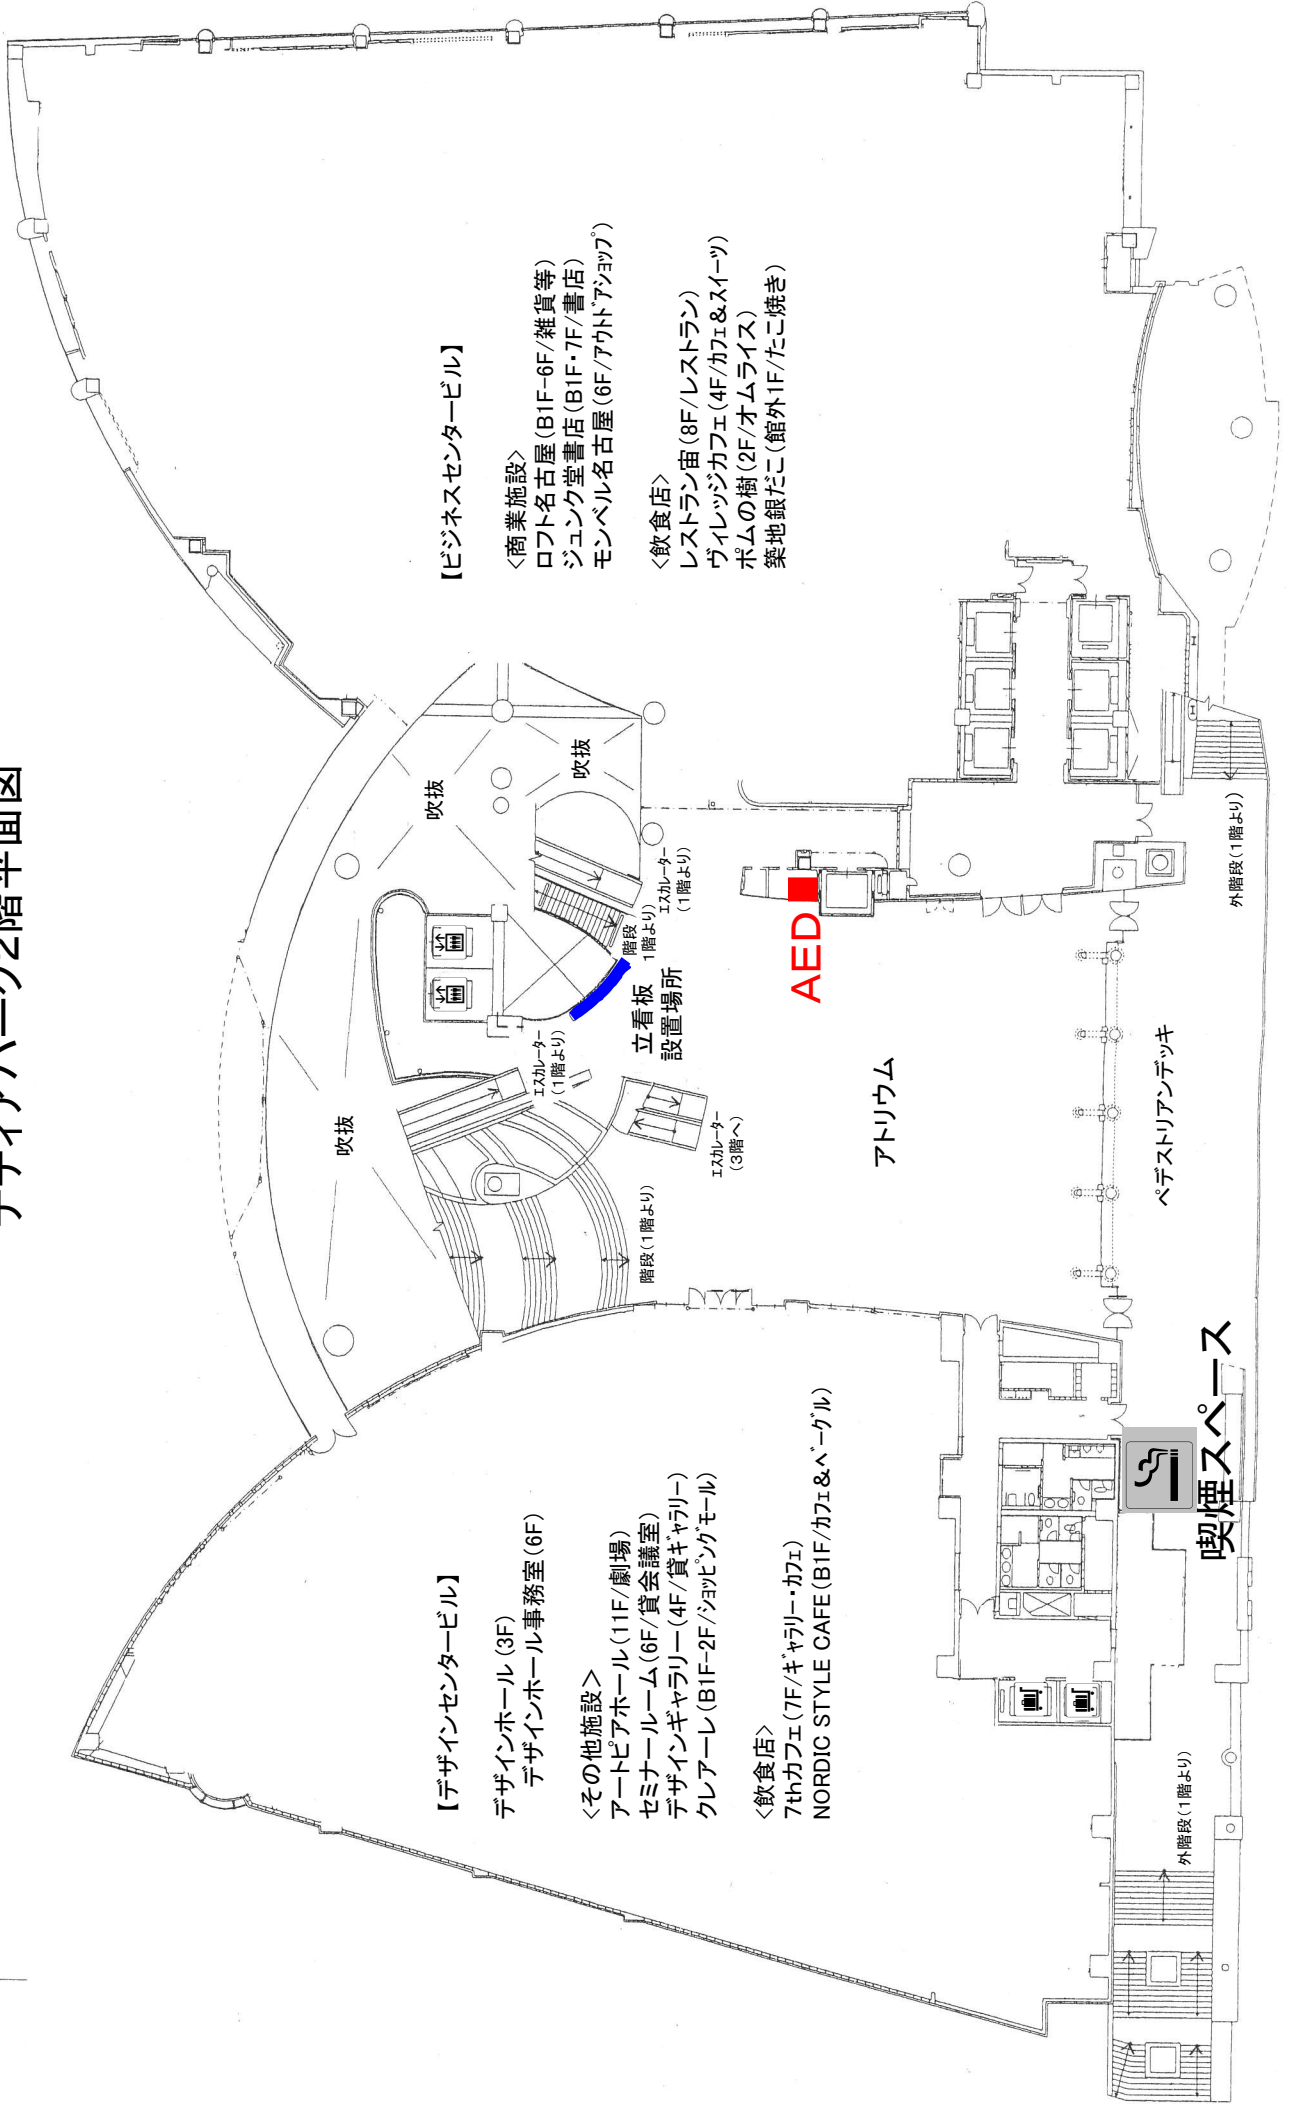

ナディアパーク2階平面図

【デザインセンタービル】

- デザインホール (3F)
- デザインホール事務室 (6F)
- ＜その他施設＞
- アートピアホール (11F/劇場)
- セミナールーム (6F/貸会議室)
- デザインギャラリー (4F/貸ギャラリー)
- クレアール (B1F-2F/ショップモール)
- ＜飲食店＞
- 7thカフェ (7F/ギャラリー・カフェ)
- NORDIC STYLE CAFE (B1F/カフェ&ベーカリー)

【ビジネスセンタービル】

- ＜商業施設＞
- ロフト名古屋 (B1F-6F/雑貨等)
- ジュンク堂書店 (B1F・7F/書店)
- モンベル名古屋 (6F/アウトドアショップ)
- ＜飲食店＞
- レストラン宙 (8F/レストラン)
- ヴイレッジカフェ (4F/カフェ&スイーツ)
- ポムの樹 (2F/オムライス)
- 築地銀だこ (館外1F/たこ焼き)

喫煙スペース

アトリウム

ベデストリアンデッキ

矢場公園 側