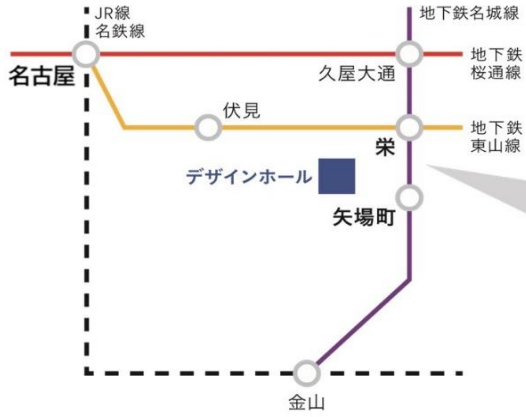

## Design Hall Event Calendar

2023年6月16日現在

開催期日	催事内容	対象
6月	3(土) 「あなたの起業が人生と世界を変える」平井ナナエ出版記念講演会 全ての女性へ、3人の子どもを持ちながら起業した平井ナナエからのメッセージ 秀平美保子 問 080-3675-2365	一般 要申込
	10(土) 東京12大学フェア in 名古屋 大学の個別相談・説明会・資料配布などがあり、最新情報を知るチャンスです。 東京12大学広報連絡協議会 問 0120-047-101	一般 無料
	17(土) Tongali ビジネスプランコンテスト 主に大学生を対象とした、自身のビジネスプランを発表するコンテストです。 Tongali 問 052-747-6490	一般 無料
	25(日) DERAGAYA! 上田瞳×Machico DERAGAYA!!は豪華声優陣をお招きして行われるトークイベントです 株式会社Thanksgiving 問 Pr_management@thxgive.com	一般 要申込
7月	20(木) 名証IRセミナーin名古屋 名証の「元気印」企業3社による説明会と人気講師による株式講演会を開催します 株式会社名古屋証券取引所 問 052-262-3207	一般 要申込
	29(土) 土曜日はオフレコでお願いします！名古屋 女子会スペシャル 今をときめく人気声優が登場しここでしか聴けないオフレコトークをお届けします。 AMAMI PLUS 問 amamiplus@iwat.co.jp	一般 要申込
8月	30(水) 令和5年度 舗装施工管理技術者技術講習【名古屋会場】 舗装工事に関する技術の向上および最新技術の習得を目的とした講習会 一般社団法人 日本道路建設業協会 問 052-971-5310	関係者

# アクセス

5分 2分  
 名古屋 久屋大通 矢場町

地下鉄名城線「矢場町」駅下車、6番出口を上がって最初の信号を左折

5分  
 名古屋 栄

地下鉄東山線「栄」駅下車、サカエチカS8番出口を上がってすぐを左折

**P** ナディアパーク駐車場420台 (有料)