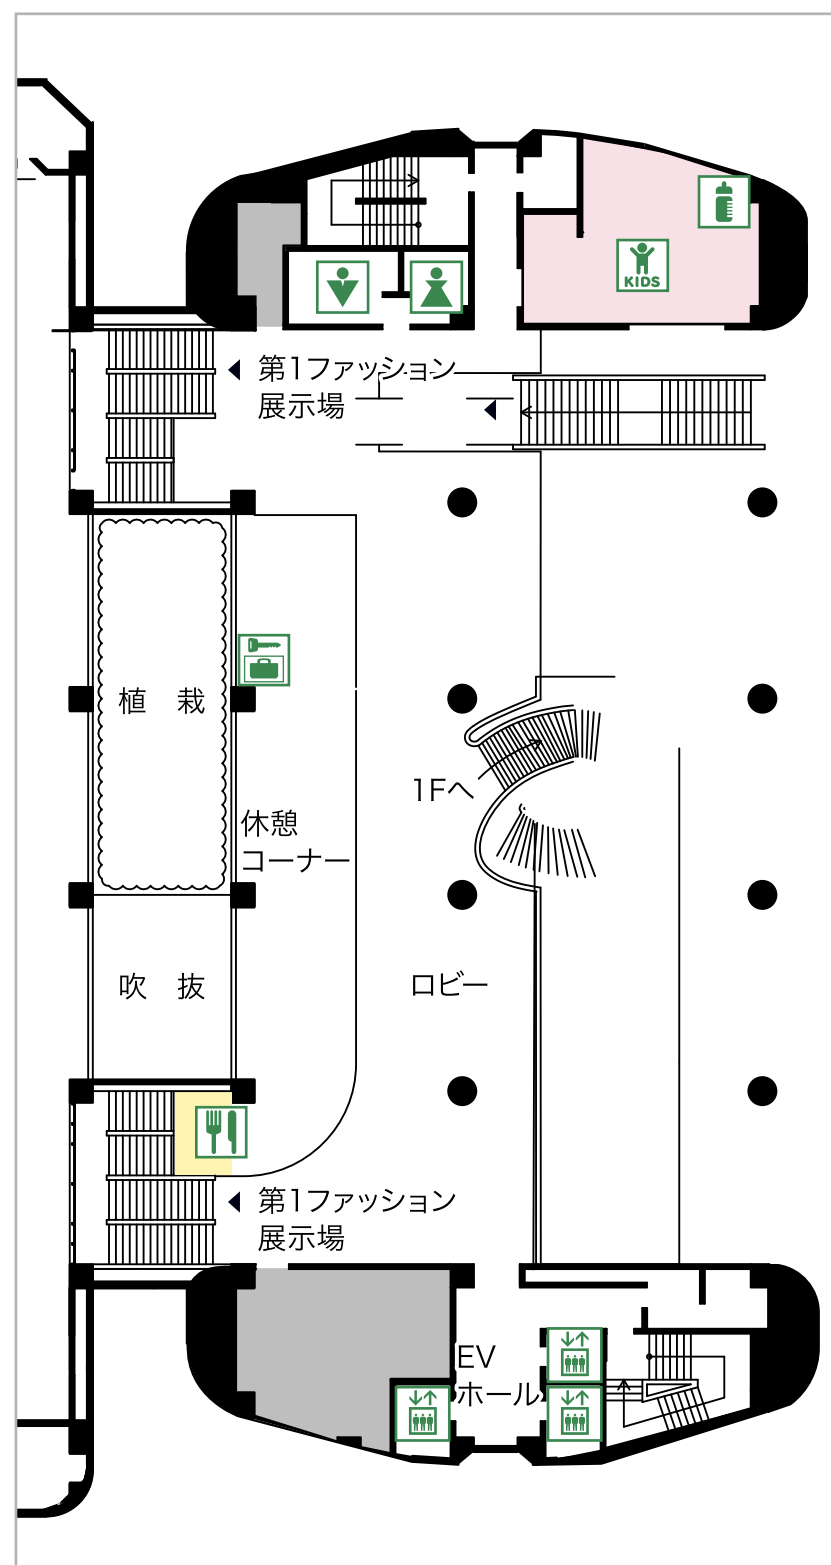

■1Fフロアガイド

- | | | | | | | |
|--------|---------|-------|--------|-------------|----------|-----------------|
| エレベーター | 男子トイレ | 女子トイレ | 多目的トイレ | オストメイト対応トイレ | 乳幼児対応トイレ | AED (自動体外式除細動器) |
| 公衆電話 | コインロッカー | 受付・案内 | 自動販売機 | 飲食施設 | 救護室 | 駐車場事前精算機 |

■2Fフロアガイド

エレベーター

男子トイレ

女子トイレ

コインロッカー

飲食施設

キッズルーム

授乳室