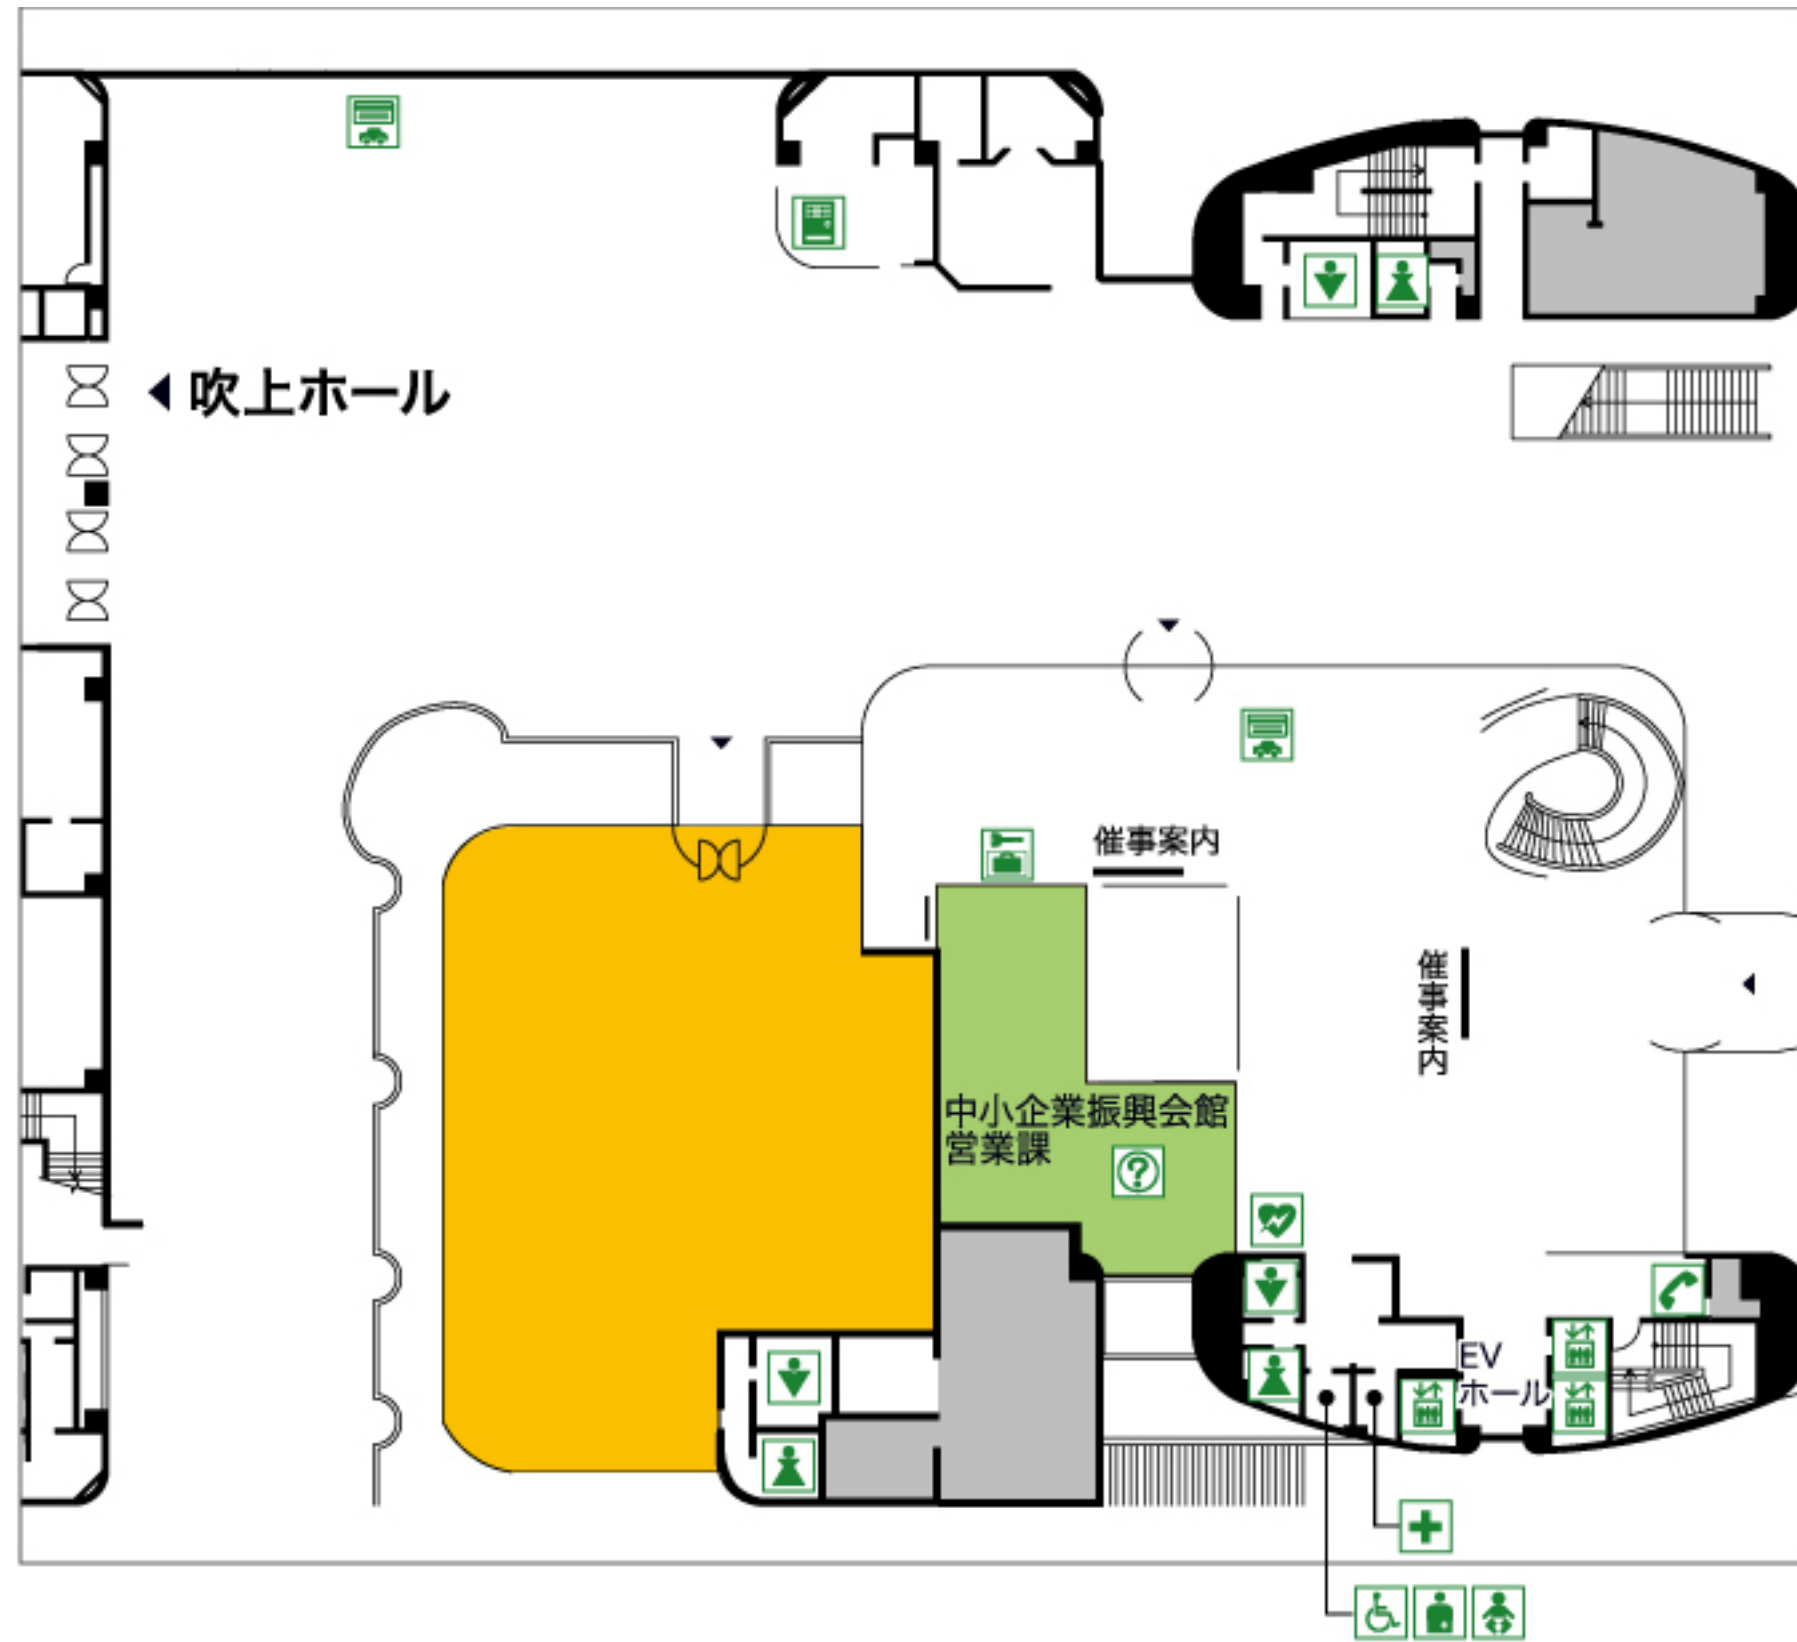

■1Fフロアガイド

- | | | | | | | |
|--------|---------|-------|--------|-------------|----------|-----------------|
| エレベーター | 男子トイレ | 女子トイレ | 多目的トイレ | オストメイト対応トイレ | 乳幼児対応トイレ | AED (自動体外式除細動器) |
| 公衆電話 | コインロッカー | 受付・案内 | 自動販売機 | 飲食施設 | 救護室 | 駐車場事前精算機 |

■2Fフロアガイド

エレベーター

男子トイレ

女子トイレ

コインロッカー

飲食施設

キッズルーム

授乳室