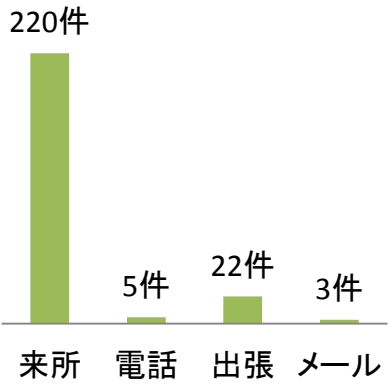

公益財団法人名古屋産業振興公社プラズマ技術産業応用センター実績 (平成25年度技術相談)

相談企業の内訳

所在地

規模

業種

相談内容の内訳

相談方法

技術分野