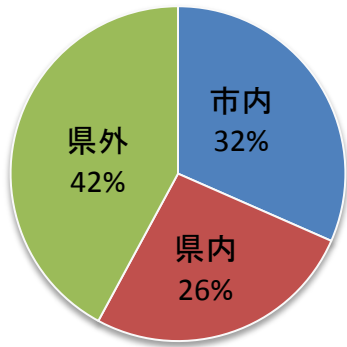

公益財団法人名古屋産業振興公社プラズマ技術産業応用センター実績 (平成25年度技術相談)

相談企業の内訳

所在地

規模

業種

相談内容の内訳

相談方法

技術分野