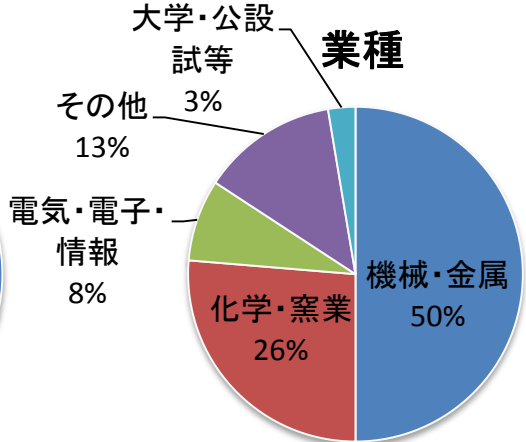

公益財団法人名古屋産業振興公社プラズマ技術産業応用センター実績 (平成25年度技術相談)

相談企業の内訳

所在地

規模

業種

相談内容の内訳

相談方法

技術分野