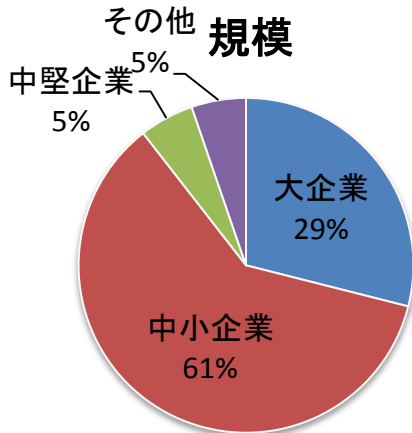

公益財団法人名古屋産業振興公社プラズマ技術産業応用センター実績 (平成25年度技術相談)

相談企業の内訳

所在地

規模

業種

相談内容の内訳

相談方法

技術分野