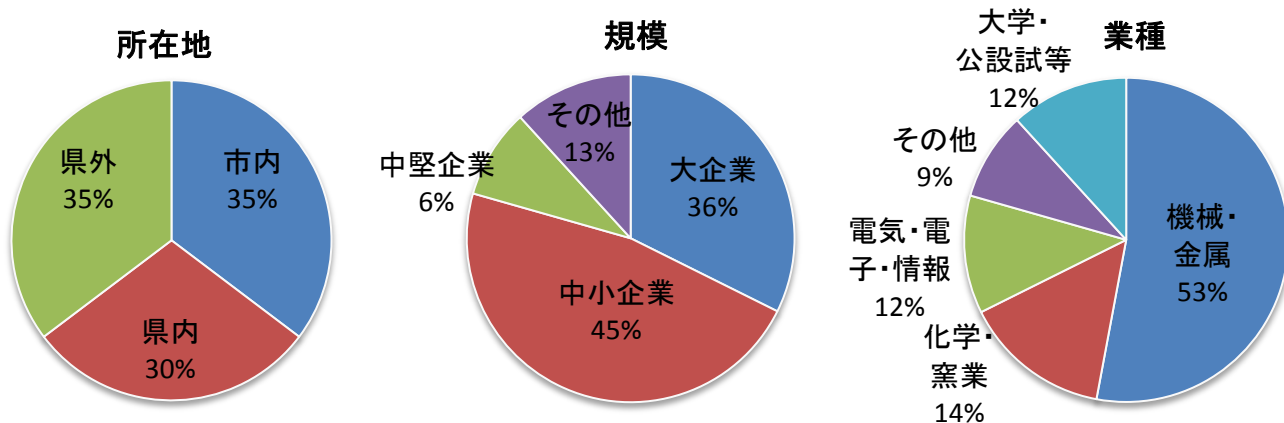

# 公益財団法人名古屋産業振興公社プラズマ技術産業応用センター実績 (平成21年度機器トライアル)

## 利用企業の内訳