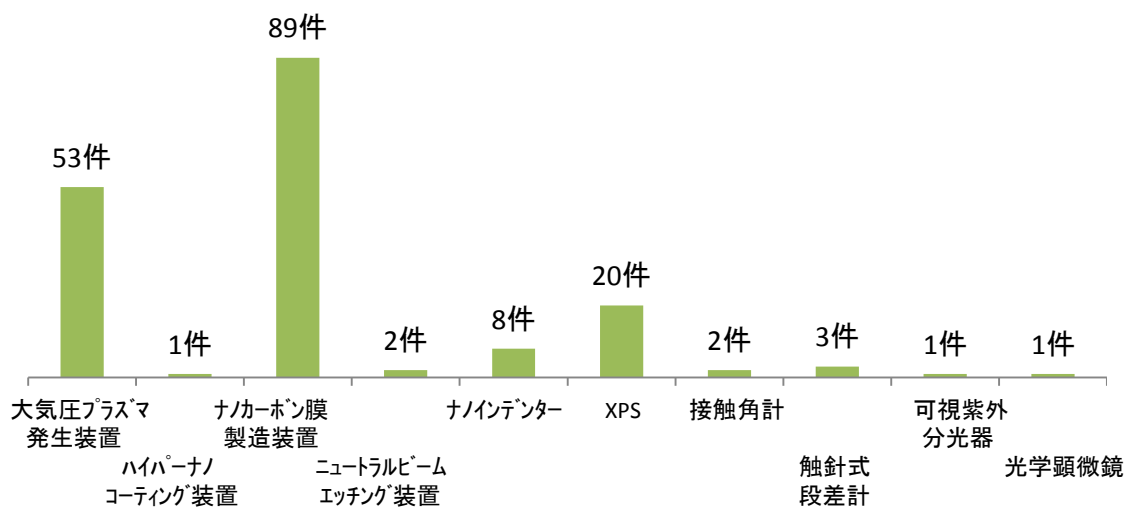

公益財団法人名古屋産業振興公社プラズマ技術産業応用センター実績 (平成21年度機器トライアル)

利用企業の内訳

使用機器の内訳

計180件