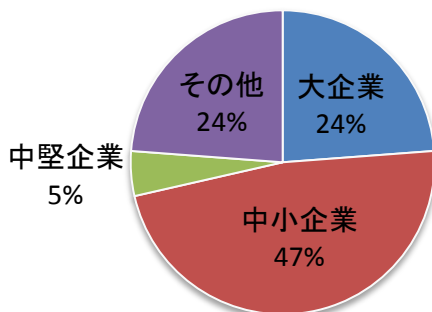

公益財団法人名古屋産業振興公社プラズマ技術産業応用センター実績 (平成23年度機器トライアル)

利用企業の内訳

所在地

規模

業種

使用機器の内訳