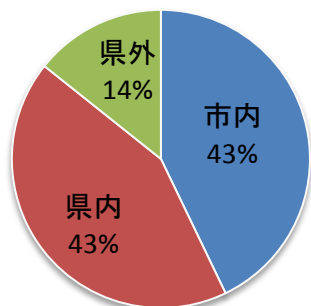

公益財団法人名古屋産業振興公社プラズマ技術産業応用センター実績 (平成23年度機器トライアル)

利用企業の内訳

所在地

規模

業種

使用機器の内訳