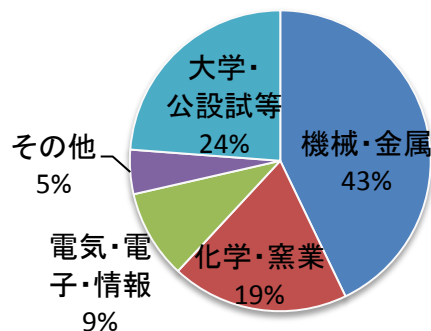

公益財団法人名古屋産業振興公社プラズマ技術産業応用センター実績 (平成23年度機器トライアル)

利用企業の内訳

所在地

規模

業種

使用機器の内訳