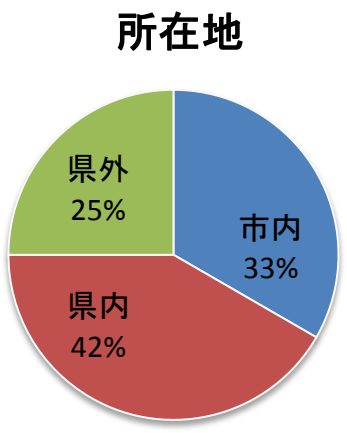

公益財団法人名古屋産業振興公社プラズマ技術産業応用センター実績 (平成24年度機器トライアル)

利用企業の内訳

使用機器の内訳