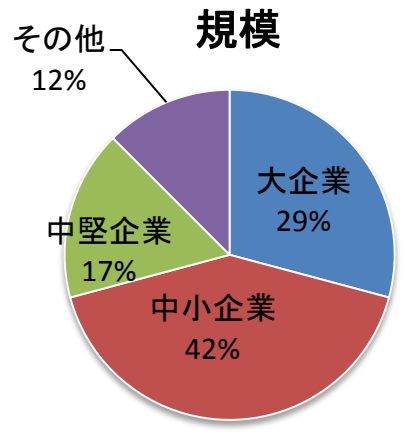

公益財団法人名古屋産業振興公社プラズマ技術産業応用センター実績 (平成24年度機器トライアル)

利用企業の内訳

使用機器の内訳