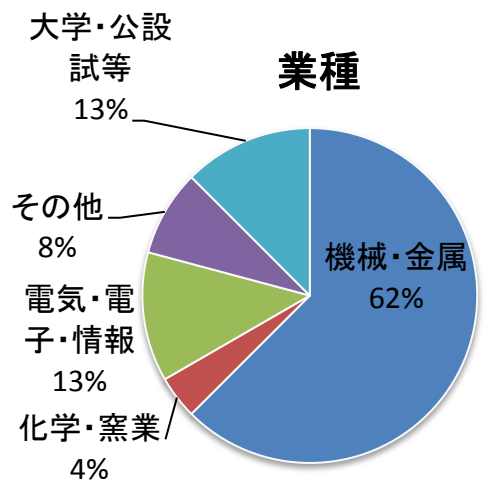

公益財団法人名古屋産業振興公社プラズマ技術産業応用センター実績 (平成24年度機器トライアル)

利用企業の内訳

使用機器の内訳