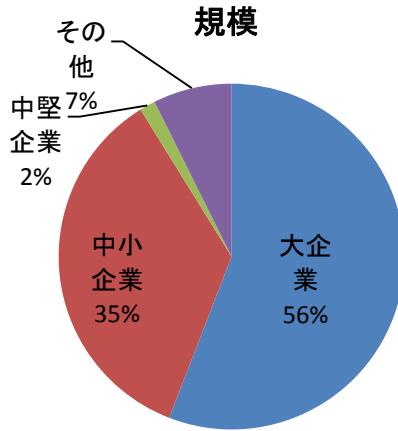

公益財団法人名古屋産業振興公社プラズマ技術産業応用センター実績 (平成28年度機器利用)

利用企業の内訳

所在地

規模

業種

使用機器の内訳

計798件