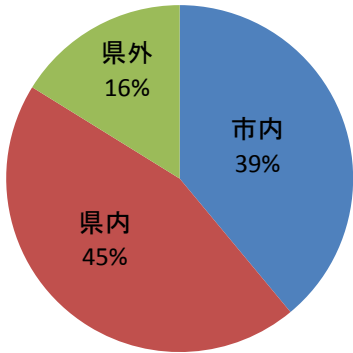

公益財団法人名古屋産業振興公社プラズマ技術産業応用センター実績 (平成28年度機器利用)

利用企業の内訳

所在地

規模

業種

使用機器の内訳

計798件