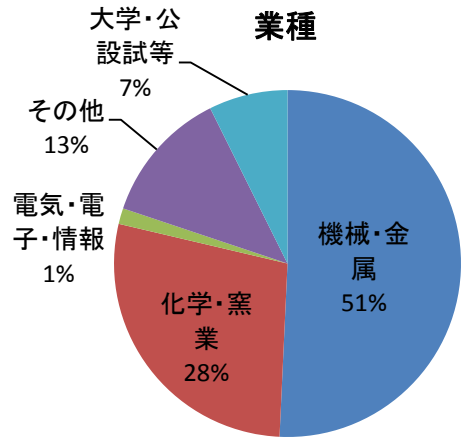

公益財団法人名古屋産業振興公社プラズマ技術産業応用センター実績 (平成28年度機器利用)

利用企業の内訳

所在地

規模

業種

使用機器の内訳

計798件