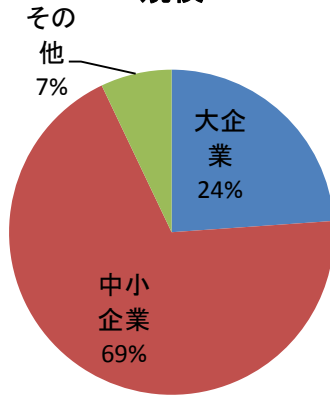

公益財団法人名古屋産業振興公社プラズマ技術産業応用センター実績 (平成29年度機器利用)

利用企業の内訳

所在地

規模

使用機器の内訳

計569件