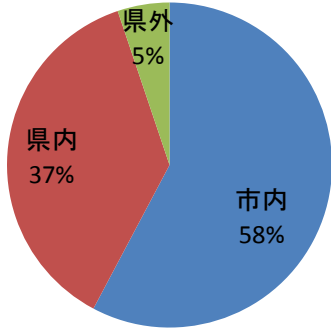

公益財団法人名古屋産業振興公社プラズマ技術産業応用センター実績 (平成29年度機器利用)

利用企業の内訳

所在地