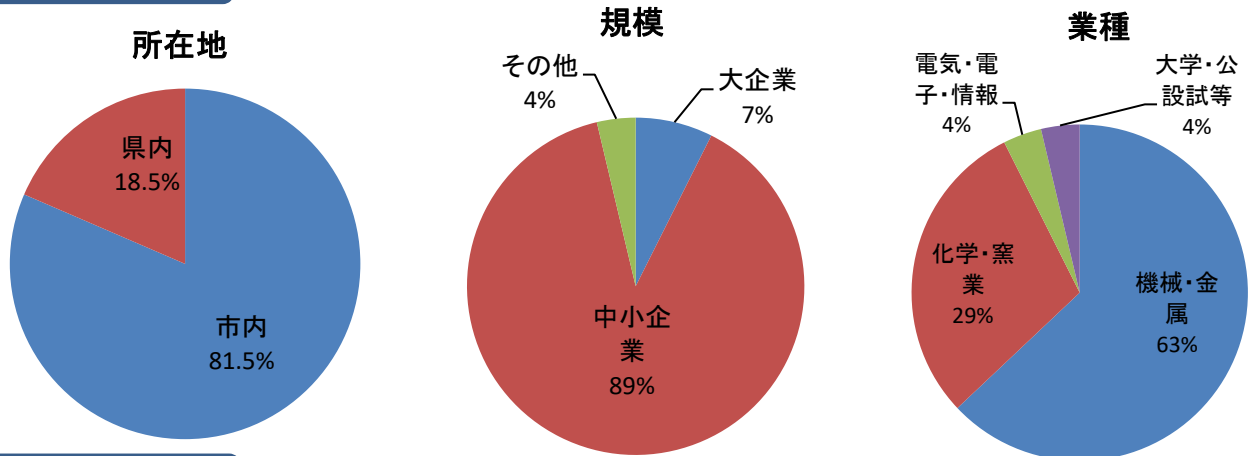

公益財団法人名古屋産業振興公社 工業技術振興部産業応用課 実績  
 (令和元年度機器利用)

利用企業の内訳

使用機器の内訳