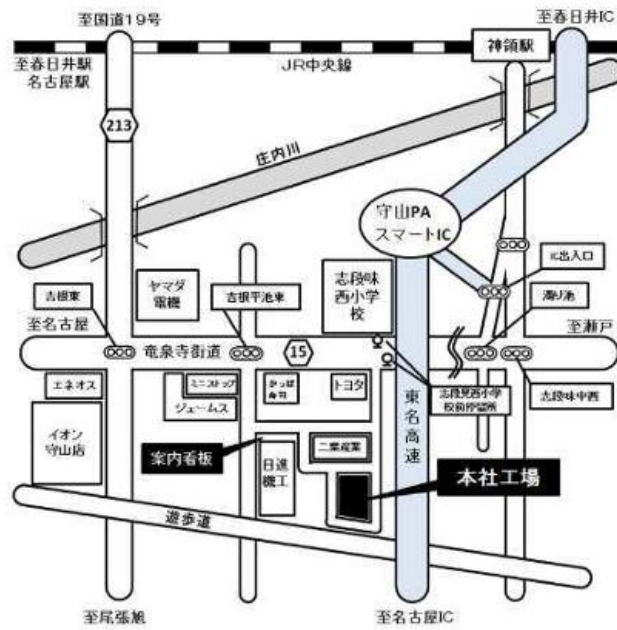

テクノヒル工場見学 駐車・集合場所のご案内

トライエンジニアリング株式会社

(名古屋市守山区花咲台二丁目 601 番地)

※弊社案内看板

看板があります。

案内係がいます。

お気をつけてお越しください。
社員一同心よりお待ちしております。