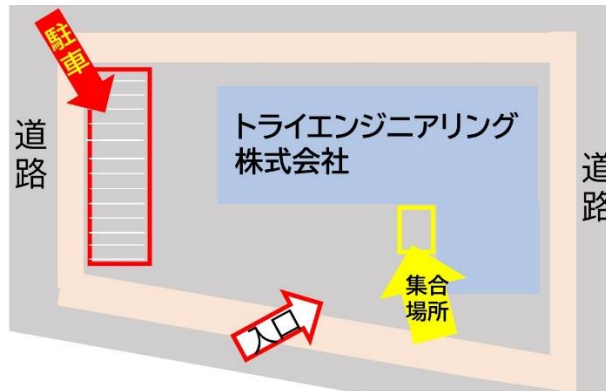

テクノヒル工場見学 駐車・集合場所のご案内

トライエンジニアリング株式会社

(名古屋市守山区花咲台二丁目 601 番地)

※弊社案内看板

看板があります。

案内係がいます。

お気をつけてお越しください。
社員一同心よりお待ちしております。